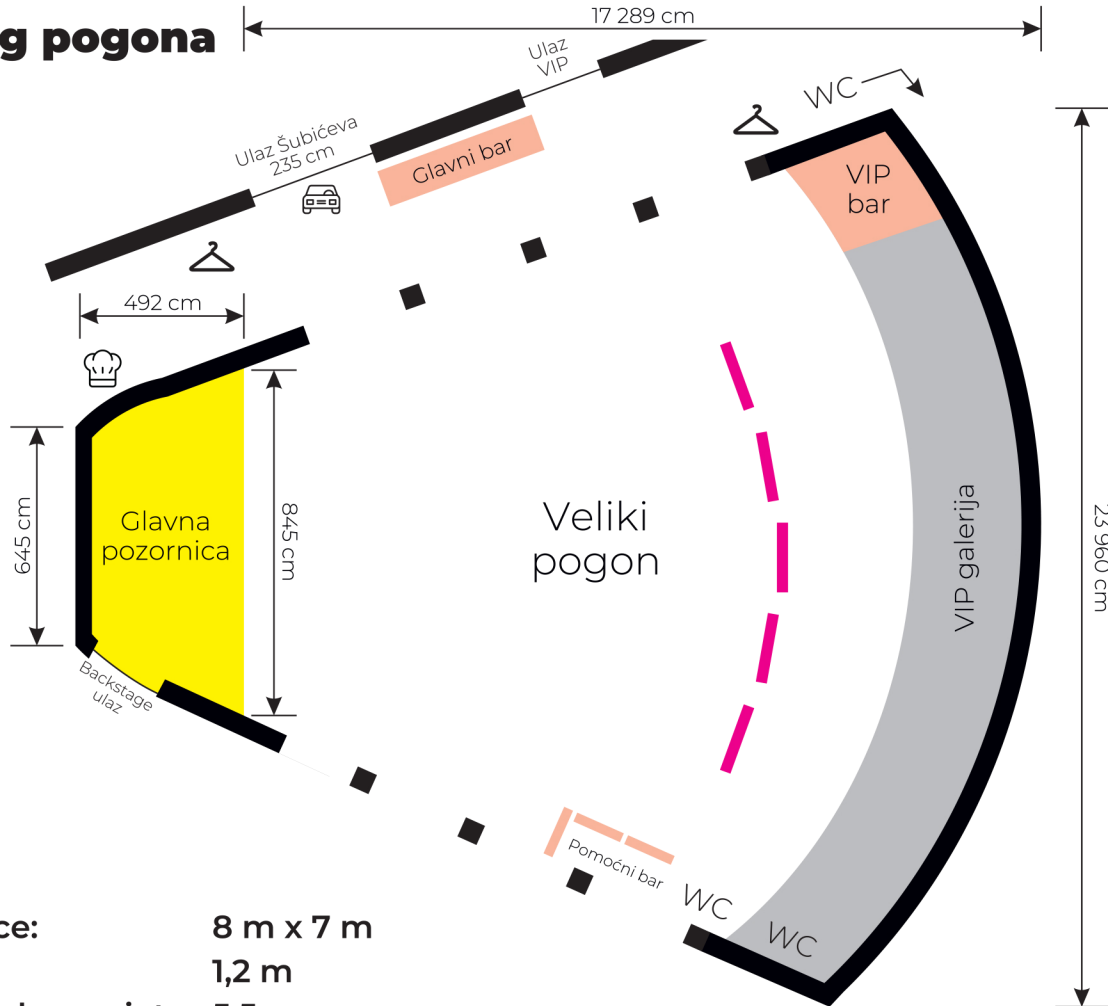

Prikaz Velikog pogona

-  Garderoba
-  Kuhinja
-  Ulaz za vozila
-  Samostojeće mobilne pregrade
12 kom; 200x250 cm
(Pregrađivanje prostora)

Površina pozornice: 8 m x 7 m
Visina pozornice: 1,2 m
Vis. od pozornice do rasvjete: 5,5 m